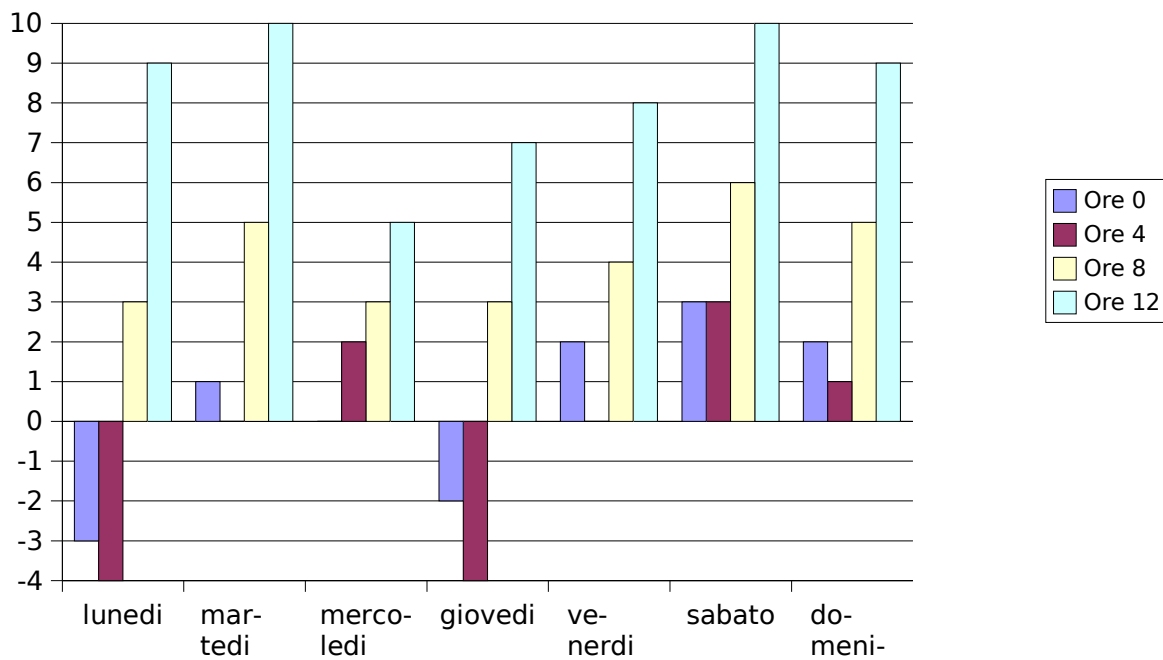

Tabella1

# Temperature settimanali

	lunedì	martedì	mercoledì	giovedì	venerdì	sabato	domenica
Ore 0	-3	1	0	-2	2	3	2
Ore 4	-4	0	2	-4	0	3	1
Ore 8	3	5	3	3	4	6	5
Ore 12	9	10	5	7	8	10	9
Medie	1,25	4	2,5	1	3,5	5,5	4,25

## temperature settimanali